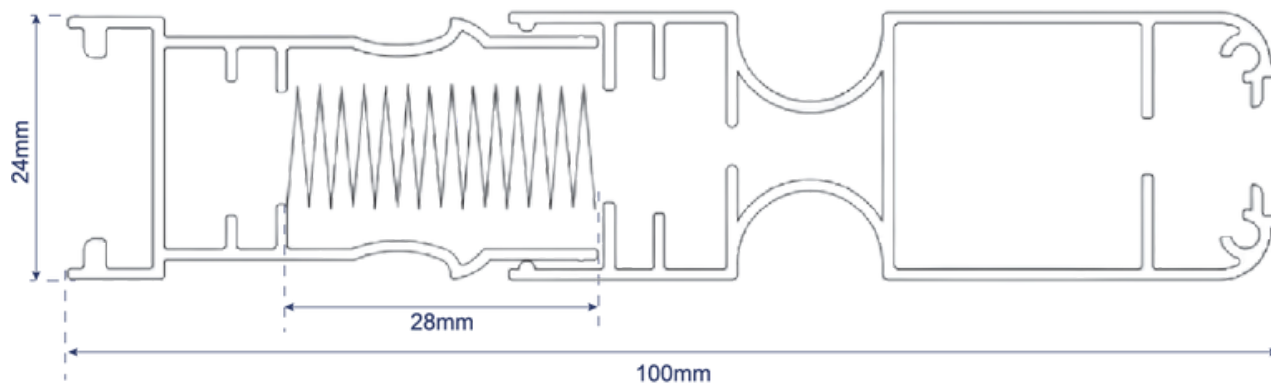

MOUSTIQUAIRE PLISSÉE MINI - 2V

*Option profil d'installation facile.

DIMENSIONS & COLORIS

Limites Dimensionnelles

LARGEUR	Min : 1600mm	Max : 3000mm
HAUTEUR	Min : 1900mm	Max : 2600mm

* Dimensions maximales d'encadrement en 2 vantaux.

Laquage possible

Blanc 9010	Gris 7016	Ivoire 1015	Marron 8014
Noir 9005	Chêne doré	Argent	Gris 7035

FICHE TECHNIQUE

MOUSTIQUAIRE PLISSÉE

MINI - 2V

COUPE DE LA PLISSÉE - 2 VANTAUX OUVERTE

COUPE DE LA PLISSÉE FERMÉE

MOUSTIQUAIRE FERMÉE : PROFIL FIXE + PROFIL MOBIL

*Schéma non à l'échelle.

OPTIONS

- Profil d'installation facile
- Rail inférieur incliné sur demande (pour pente entre 4° et 8°)
- Toile Noire (par défaut : toile grise)