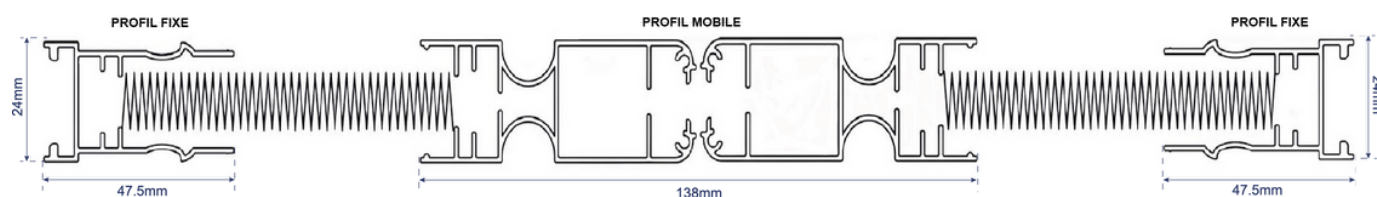

MOUSTIQUAIRE PLISSÉE MINI - 2V

*Option profil d'installation facile.

DIMENSIONS & COLORIS

Limites Dimensionnelles

LARGEUR	Min : 1600mm	Max : 3000mm
HAUTEUR	Min : 1900mm	Max : 2600mm

* Dimensions maximales d'encadrement en 2 vantaux.

Laquage possible

Blanc 9010	Gris 7016	Ivoire 1015	Marron 8014
Noir 9005	Chêne doré	Argent	Gris 7035

FICHE TECHNIQUE

MOUSTIQUAIRE PLISSÉE

MINI - 2V

COUPE DE LA PLISSÉE - 2 VANTAUX OUVERTE

COUPE DE LA PLISSÉE FERMÉE

MOUSTIQUAIRE FERMÉE : PROFIL FIXE + PROFIL MOBIL

*Schéma non à l'échelle.

OPTIONS

- Profil d'installation facile
- Rail inférieur incliné sur demande (pour pente entre 4° et 8°)
- Toile Noire (par défaut : toile grise)