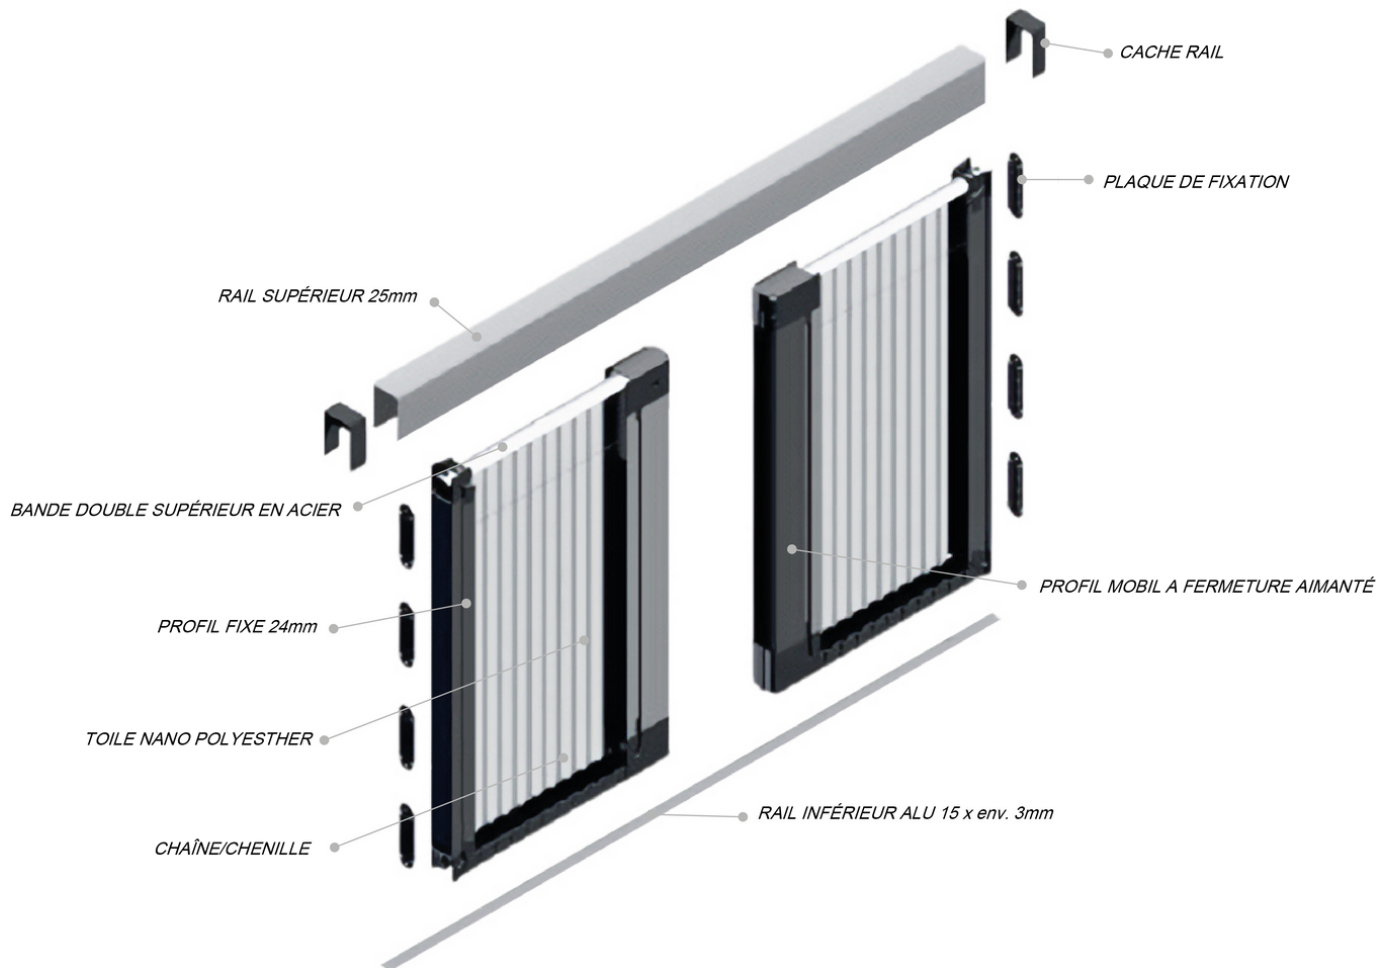

MOUSTIQUAIRE PLISSÉE MINI - 2V

*Option profil d'installation facile.

DIMENSIONS & COLORIS

Limites Dimensionnelles

LARGEUR	Min : 1600mm	Max : 3000mm
HAUTEUR	Min : 1900mm	Max : 2600mm

* Dimensions maximales d'encadrement en 2 vantaux.

Laquage possible

Blanc 9010	Gris 7016	Ivoire 1015	Marron 8014
Noir 9005	Chêne doré	Argent	Gris 7035

FICHE TECHNIQUE

MOUSTIQUAIRE PLISSÉE

MINI - 2V

COUPE DE LA PLISSÉE - 2 VANTAUX OUVERTE

COUPE DE LA PLISSÉE FERMÉE

MOUSTIQUAIRE FERMÉE : PROFIL FIXE + PROFIL MOBIL

*Schéma non à l'échelle.

OPTIONS

- Profil d'installation facile
- Rail inférieur incliné sur demande (pour pente entre 4° et 8°)
- Toile Noire (par défaut : toile grise)